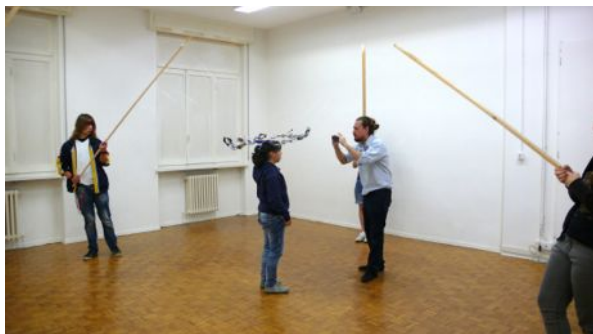

CRAC

Centro Ricerca **Arte Contemporanea**

ARTISTA

Christian Frosi

CURATORI

Dino Ferruzzi

INAUGURAZIONE

Mercoledì 4 aprile 2012 ore 18.00

PATROCINIO

Provincia di Cremona, Ufficio Scolastico Provinciale di Cremona

GENERE

Installazione – Mixed media, Workshop

SEDE

CRAC via XI febbraio 80 – Cremona

DESCRIZIONE

L'artista presenterà "New Title J", una seduta utilizzabile e una serie di testi relativi ai "Piraha", una popolazione che vive al centro della foresta amazzonica, che utilizza un linguaggio tutt'ora oggetto di forti contrasti all'interno della comunità scientifica.

Saranno presenti anche articoli e link presi da riviste di Cucina, Musica, Programmazione, Snowboard, Cellulari, Libri, Economia, Videogiochi, Blog, Viaggi, Arte, quotidiani e altro.